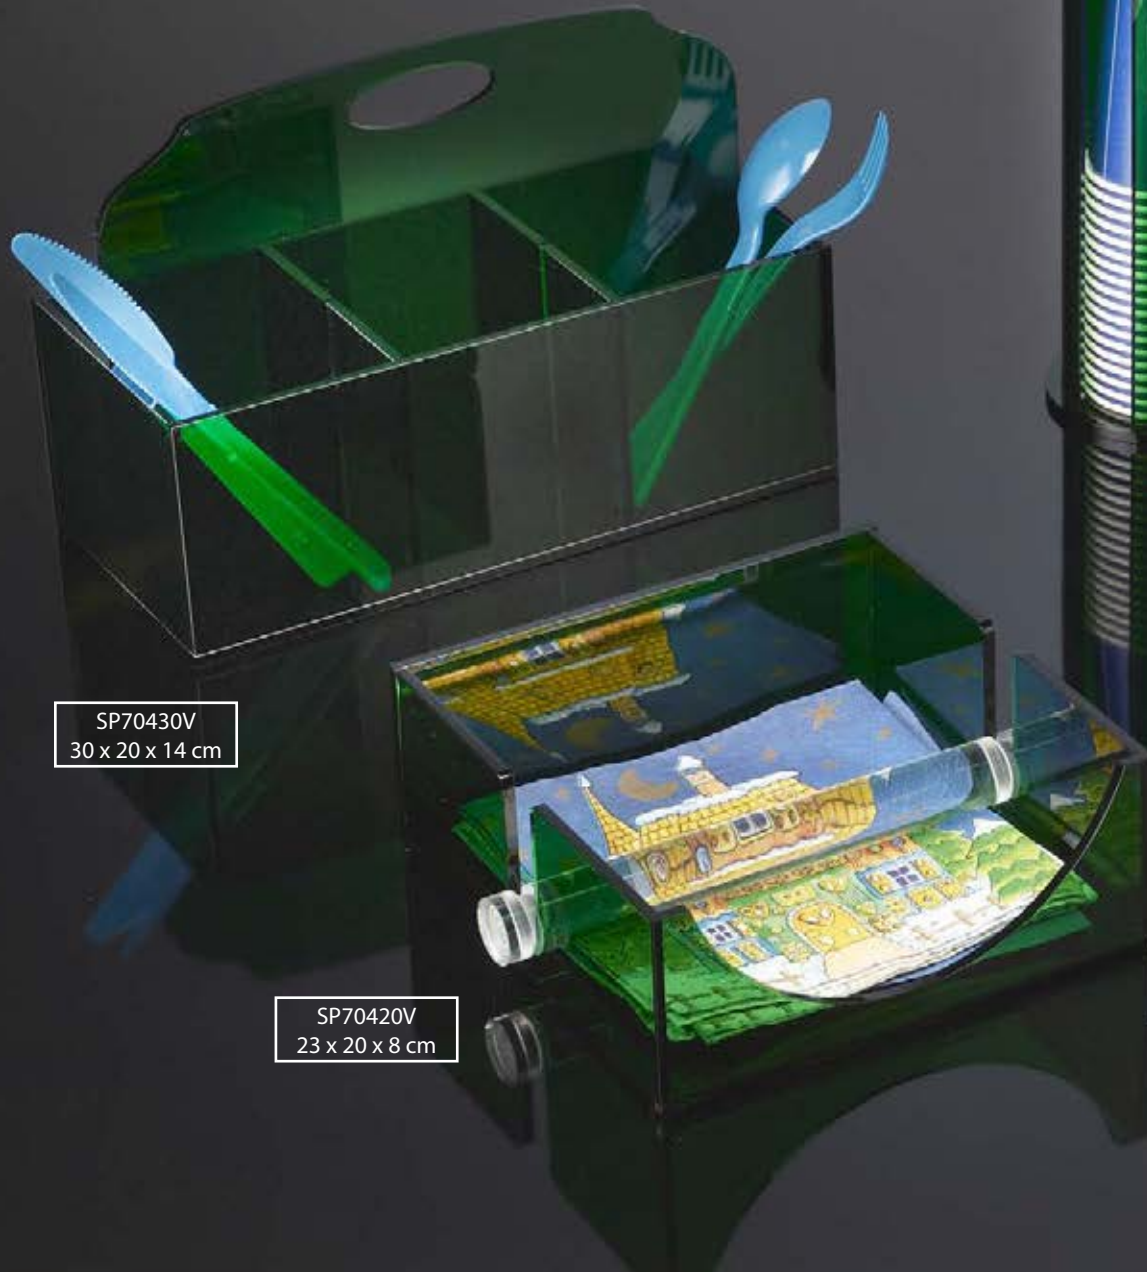

# SUPPORTI UNIVERSALI IN METALLO CROMATO LUCIDO

**ESAURITO**

175 - estensibile universale  
acciaio inox 18/10

# SET PARTY

SP70430V  
30 x 20 x 14 cm

SP70420V  
23 x 20 x 8 cm

SP70400V  
25 x 10 cm

SP70410V  
24 ø x 12 cm